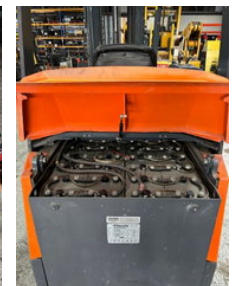

Aisle Master 20SE

Allgemeine Merkmale

Marke	Aisle Master
Unterkategorie	Gabelstapler
Baujahr	2008
Angezeigte Öffnungszeiten	2203
Farbe	Orange
Zustand	Gebraucht

Eigenschaften

Maximale Hubkraft	1.800kg
-------------------	---------

Hubhöhe	6.650mm
---------	---------

Durchfahrtshöhe	3.100mm
-----------------	---------

Aisle Master 20SE

Zubehör