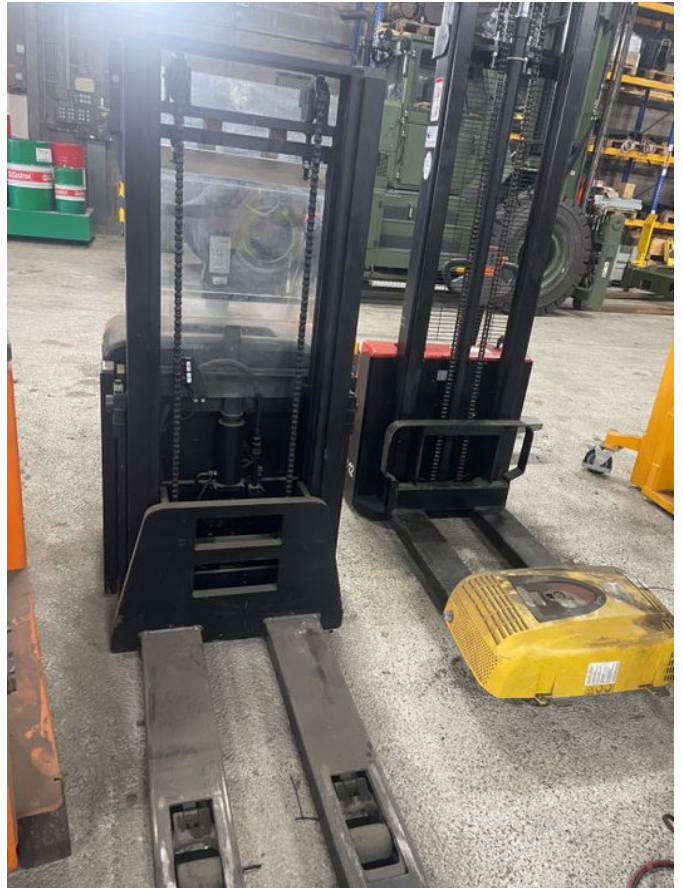

## BT 3 EPZB 258

### Allgemeine Merkmale

Marke	BT
Unterkategorie	Palettenstapler
Zustand	Gebraucht
Referenz	K119

BT 3 EPZB 258

Zubehör