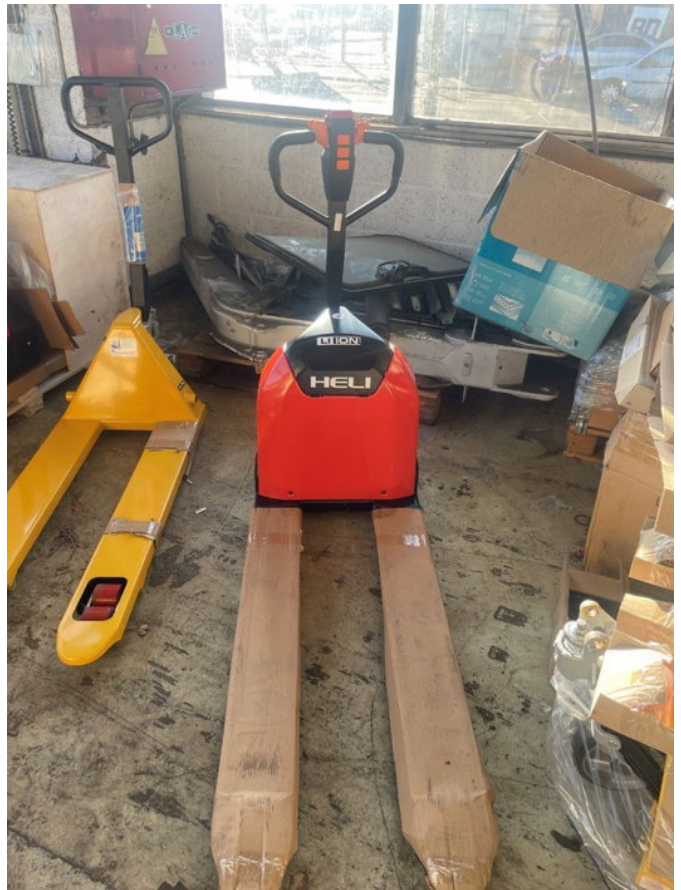

Heli CBD15J

Allgemeine Merkmale

Marke	Heli
Unterkategorie	Handhubwagen
Baujahr	2022

Eigenschaften

Maximale Hubkraft

1.500kg

Hubhöhe

200mm