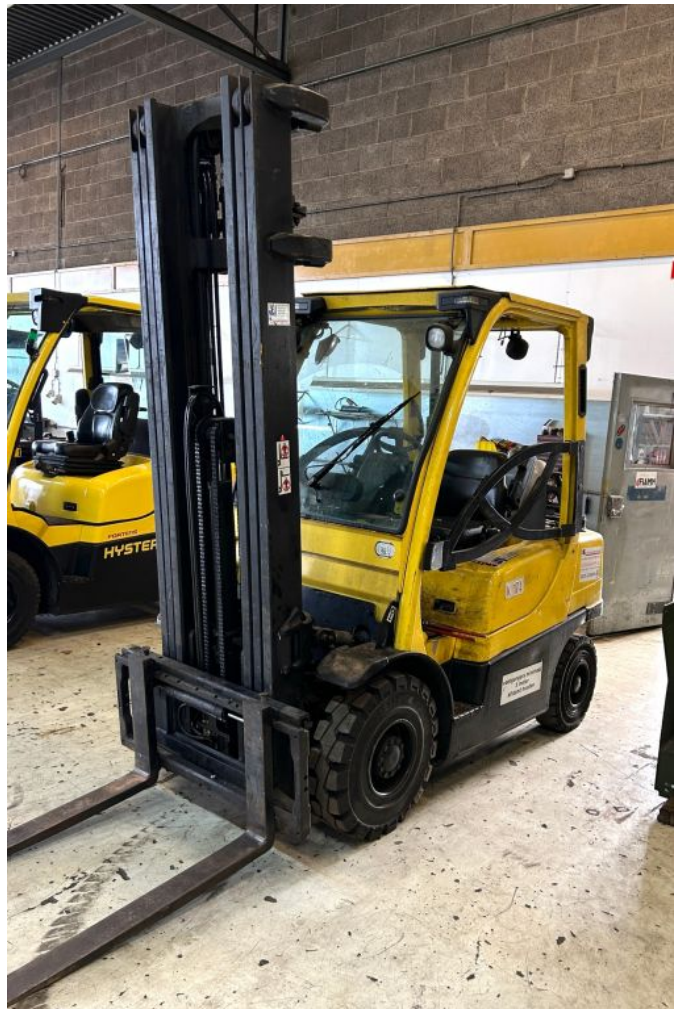

Hyster H2.5FT

Allgemeine Merkmale

Marke	Hyster
Unterkategorie	Gabelstapler
Baujahr	2006
Angezeigte Öffnungszeiten	7349
Farbe	Gelb
Zustand	Gebraucht
Kraftstoff	Flüssiggas

Eigenschaften

Maximale Hubkraft

2.500kg

Hubhöhe

6.100mm

Hyster H2.5FT

Zubehör