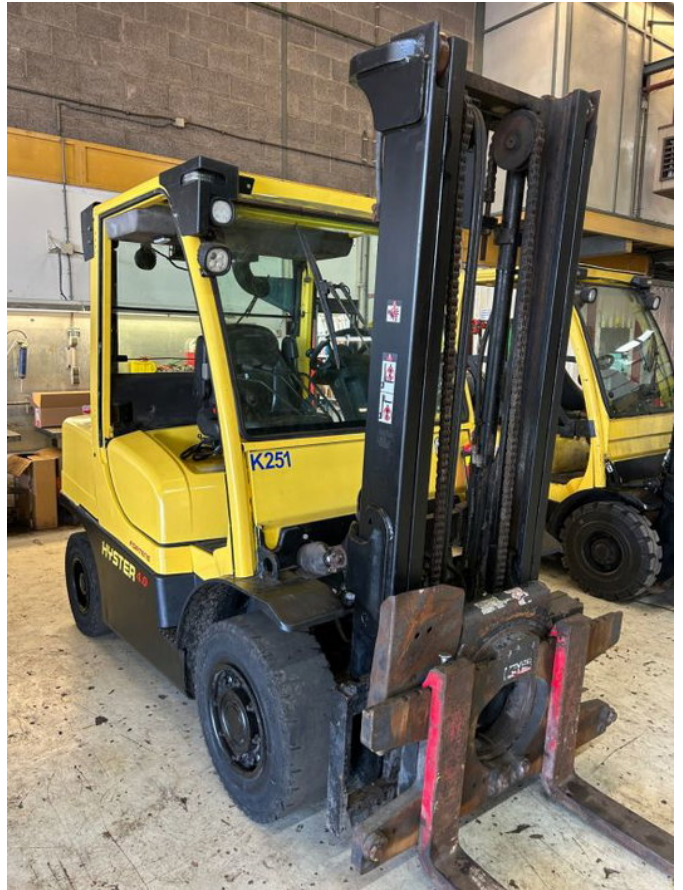

Hyster H4.0FT6 H4.0FT6

# Allgemeine Merkmale

Marke	Hyster
Unterkategorie	Gabelstapler
Kennzeichen	TZS-89-V
Baujahr	2016
Farbe	Gelb
Zustand	Gebraucht
Kraftstoff	Diesel
Referenz	K251

# Eigenschaften

Kabine	Halb geöffnet
Maximale Hubkraft	4.000kg
Hubhöhe	4.250mm
Masttyp	Doppelhaushälfte

Hyster H4.0FT6 H4.0FT6

Zubehör