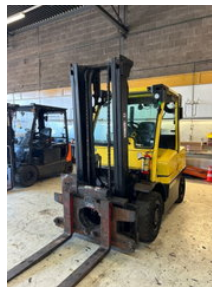

Hyster H4.0FT6 H4.0FT6

# Allgemeine Merkmale

Marke	Hyster
Unterkategorie	Gabelstapler
Kennzeichen	TZS-89-V
Baujahr	2016
Farbe	Gelb
Zustand	Gebraucht
Kraftstoff	Diesel
Referenz	K251

# Eigenschaften

Kabine	Halb geöffnet
Maximale Hubkraft	4.000kg
Hubhöhe	4.250mm
Masttyp	Doppelhaushälfte

Hyster H4.0FT6 H4.0FT6

Zubehör