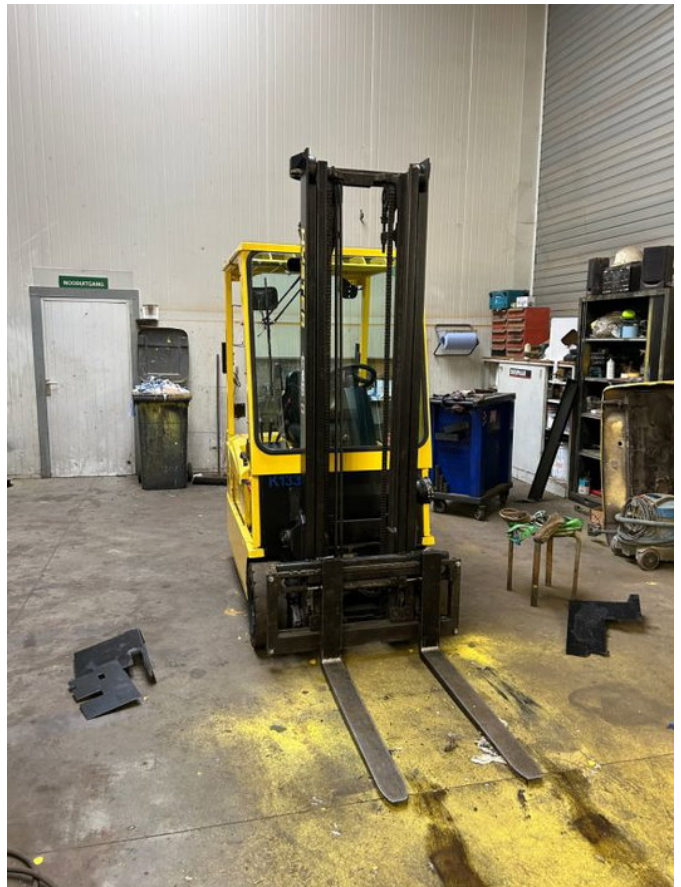

Hyster J1.60 XMT (640)

Allgemeine Merkmale

Marke	Hyster
Unterkategorie	Gabelstapler
Baujahr	2006
Zustand	Gebraucht
Kraftstoff	Elektrisch

Eigenschaften

Maximale Hubkraft	1.590kg
Hubhöhe	3.830mm

Hyster J1.60 XMT (640)