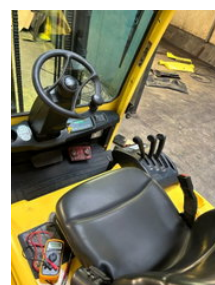

Hyster J1.60 XMT (640)

Allgemeine Merkmale

Marke	Hyster
Unterkategorie	Gabelstapler
Baujahr	2006
Zustand	Gebraucht
Kraftstoff	Elektrisch

Eigenschaften

Maximale Hubkraft	1.590kg
Hubhöhe	3.830mm

Hyster J1.60 XMT (640)