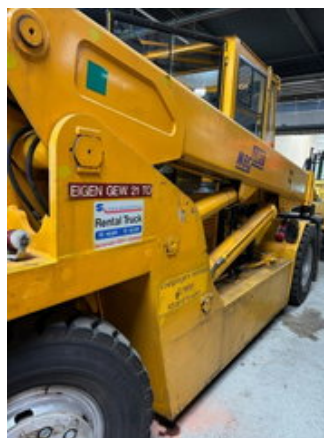

## Meclift ML1612R ML1612R

### Eigenschaften

Maximale Hubkraft

16.000kg

---

Hubhöhe

5.000mm

Meclift ML1612R ML1612R

Zubehör