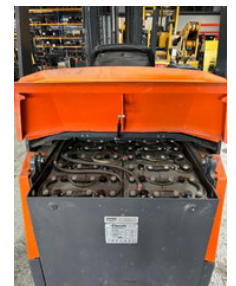

## Aisle Master 20SE

### Algemene kenmerken

Merk	Aisle Master
Subcategorie	Vorkheftruck
Bouwjaar	2008
Afgelezen urenstand	2203
Kleur	Oranje
Conditie	Gebruikt

# Eigenschappen

Max. hefcapaciteit	1.800kg
--------------------	---------

---

Hefhoogte	6.650mm
-----------	---------

---

Doorrijhoogte	3.100mm
---------------	---------

Aisle Master 20SE

Accessoires