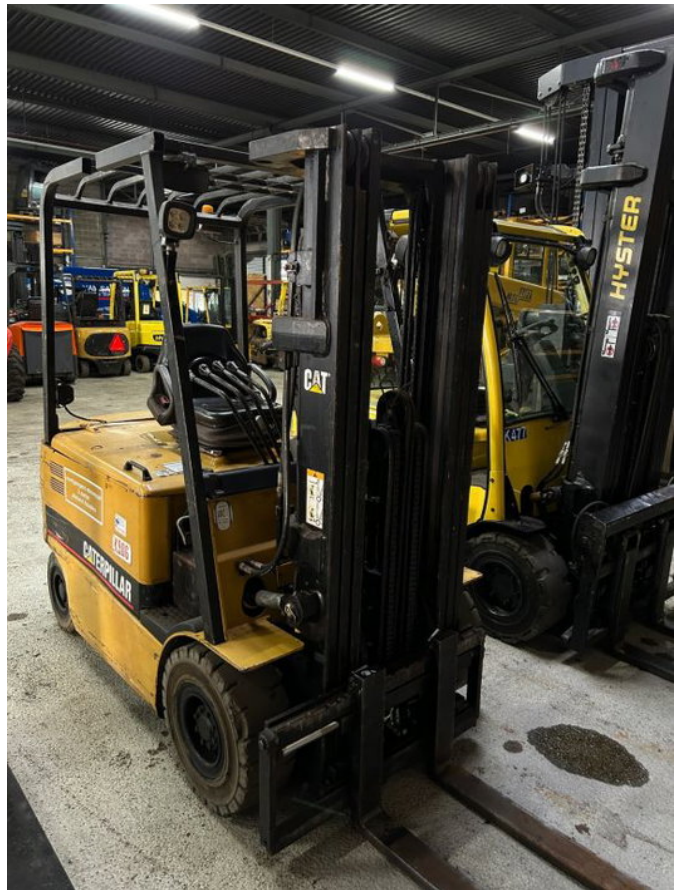

# Caterpillar EP25KPAC

## Algemene kenmerken

Merk	Caterpillar
Subcategorie	Vorkheftruck
Bouwjaar	2006
Afgelezen urenstand	7523
Conditie	Gebruikt
Brandstof	Elektrisch
Referentie	K906

## Eigenschappen

Max. hefcapaciteit	2.500kg
Hefhoogte	4.750mm
Mast type	Standaard