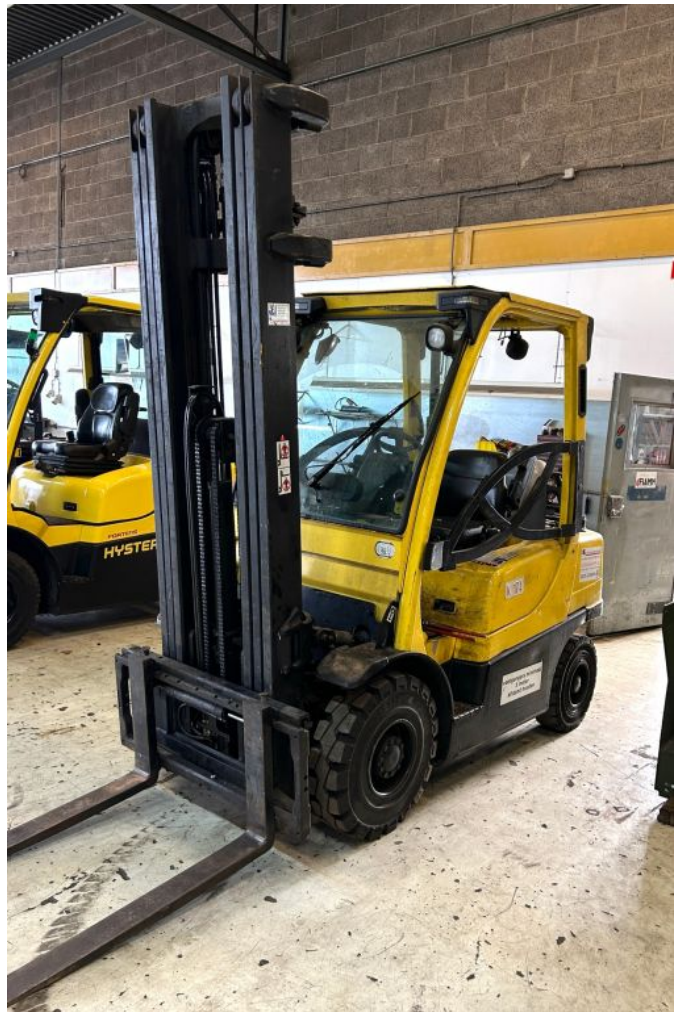

Hyster H2.5FT

Algemene kenmerken

Merk	Hyster
Subcategorie	Vorkheftruck
Bouwjaar	2006
Afgelezen urenstand	7349
Kleur	Geel
Conditie	Gebruikt
Brandstof	LPG

Eigenschappen

Max. hefcapaciteit	2.500kg
Hefhoogte	6.100mm

Hyster H2.5FT

Accessoires