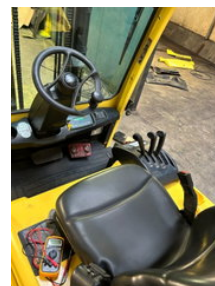

Hyster J1.60 XMT (640)

Algemene kenmerken

Merk	Hyster
Subcategorie	Vorkheftruck
Bouwjaar	2006
Conditie	Gebruikt
Brandstof	Elektrisch

Eigenschappen

Max. hefcapaciteit	1.590kg
Hefhoogte	3.830mm

Hyster J1.60 XMT (640)