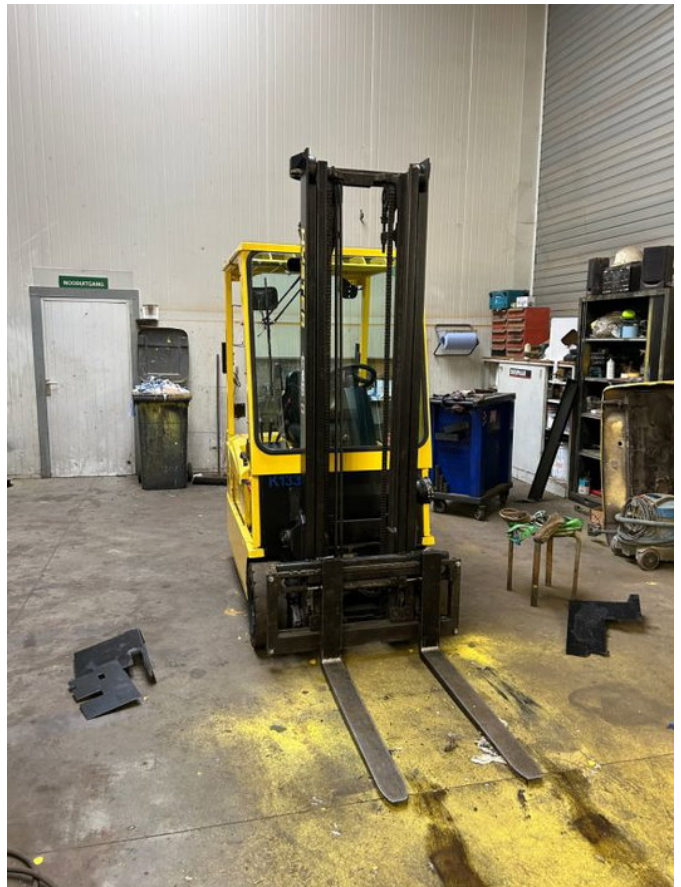

Hyster J1.60 XMT (640)

Algemene kenmerken

Merk	Hyster
Subcategorie	Vorkheftruck
Bouwjaar	2006
Conditie	Gebruikt
Brandstof	Elektrisch

Eigenschappen

Max. hefcapaciteit	1.590kg
Hefhoogte	3.830mm

Hyster J1.60 XMT (640)